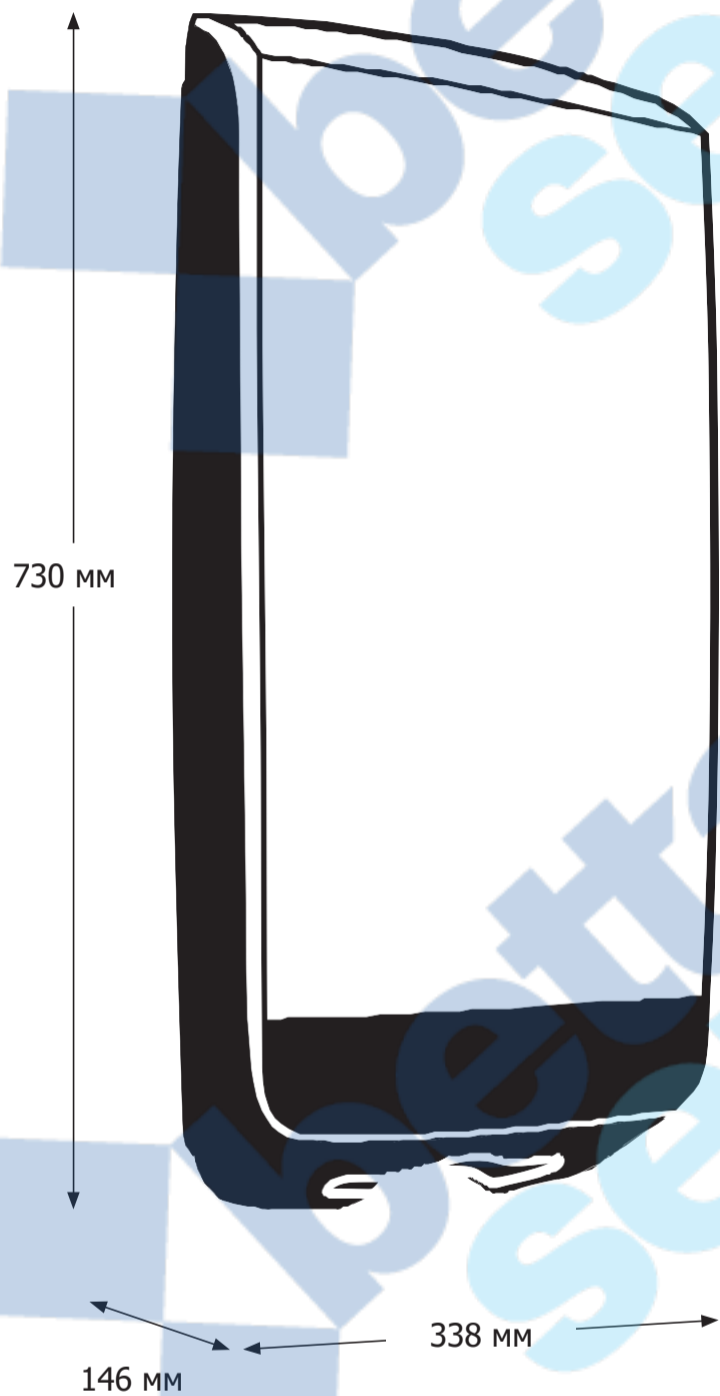

# 89727, 89741

Диспенсер KATRIN для рушників XL

**!** Використовуйте засувку, щоб зафіксувати кришку у відкритому положенні

Ширина рушника

I : 203–206 мм

II : 224 мм

III : 244 мм

Більше інформації

700 мм

Використовуйте це  
креслення для  
монтажу диспенсера.

Вийміть  
ключ

Масштаб 1:1