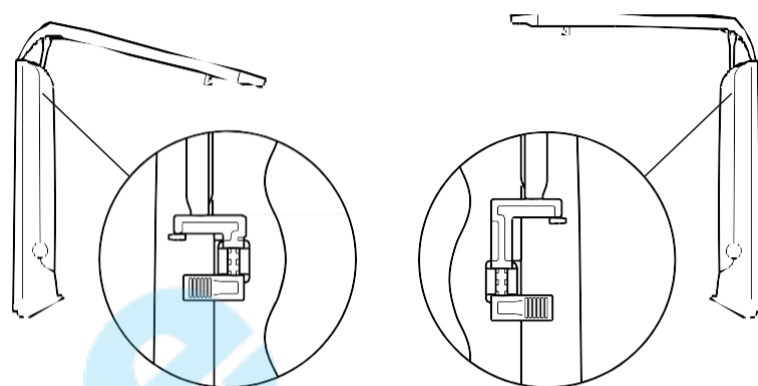

# 89727, 89741

Диспенсер KATRIN для рушників XL

**!** Використовуйте засувку, щоб зафіксувати кришку у відкритому положенні

Ширина рушника

I : 203–206 мм

II : 224 мм

III : 244 мм

Більше інформації

700 мм

Використовуйте це  
креслення для  
монтажу диспенсера.

Вийміть  
ключ

Масштаб 1:1