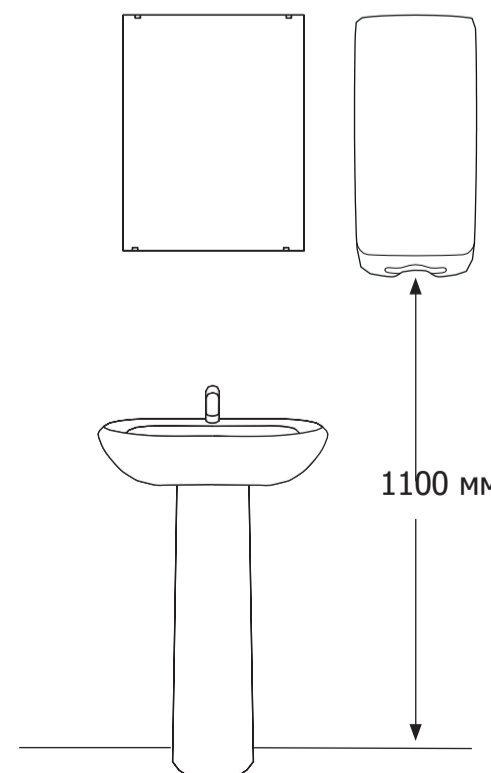

# 89727, 89741

Диспенсер KATRIN для рушників XL

**!** Використовуйте засувку, щоб зафіксувати кришку у відкритому положенні

Ширина рушника

I : 203–206 мм

II : 224 мм

III : 244 мм

Більше інформації

700 мм

Використовуйте це  
креслення для  
монтажу диспенсера.

Вийміть  
ключ

Масштаб 1:1