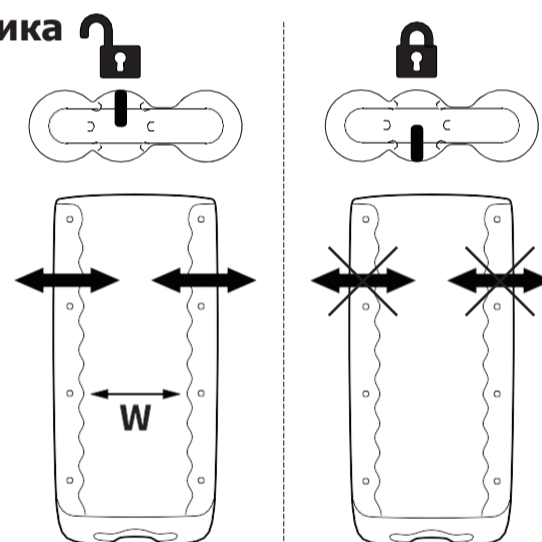

# 89727, 89741

Диспенсер KATRIN для рушників XL

**!** Використовуйте засувку, щоб зафіксувати кришку у відкритому положенні

Ширина рушника

I : 203–206 мм

II : 224 мм

III : 244 мм

Більше інформації

700 мм

Використовуйте це  
креслення для  
монтажу диспенсера.

Вийміть  
ключ

Масштаб 1:1